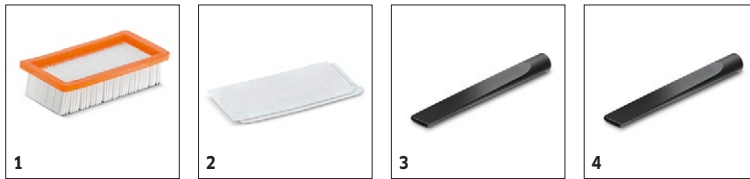

AD 4 PREMIUM

1.629-731.0

KÄRCHER

		Codice prodotto	Quantità				Prezzo	Descrizione	
Filtro									
Filtro plissettato piatto	1	6.415-953.0	1 Pezzo					Filtro robusto piatto e piegheggiato progettato specificatamente per trattenere ceneri e polveri sottili.	■
Filtro aria di scarico AD4 Premium *WW	2	2.863-262.0	2 Pezzo					Il filtro dell'aria di scarico per la cenere AD 4 Premium e l'aspirapolvere secco - per l'aria di scarico pulita.	□
Bocchette									
Bocchetta lunga per cenere e polvere	3	2.863-004.0	1 Pezzo					Bocchetta indicata per raggiungere le fessure più difficili. Da abbinare all'aspiratore aspiraceneri AD 3.200.	□
Bocchetta fessure extra lungo AD *ww	4	2.863-307.0	1 Pezzo					Bocchetta per malta extra lunga (350 mm) in materiale ignifugo per aspirare ceneri fredde. Adatto a tutte le ceneri e aspirapolvere Kärcher della zona Casa e Giardino.	□

■ Incluso nella consegna □ Accessori disponibili