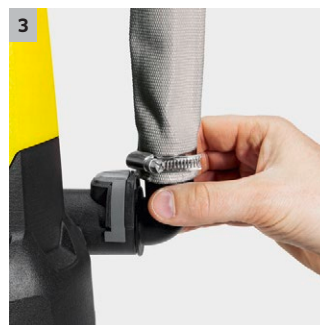

## SP 2 Flat

La SP 2 Flat è la entry-level compatta tra le elettropompe sommerse. Sposta fino a 6000 l/h di acqua lasciando sulla superficie 1 mm di acqua.

**1 Anello di tenuta in ceramica**

- Durevolissima

**2 Interruttore a galleggiante**

- L'elettropompa si accende e si spegne a seconda del livello dell'acqua. In questo modo non funziona a secco.

**3 Quick Connect: raccordo rapido**

- Raccordo a vite per avvitare senza problemi il tubo da 1 1/4" all'elettropompa.

**4 Piedini pieghevoli**

- Si può passare dal funzionamento standard con maggiore capacità all'aspirazione in piano con aspirazione a 1mm che lascia la superficie asciutta