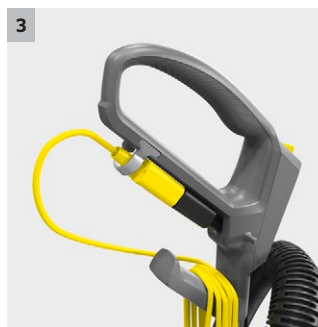

## CV 30/1 Restyling

Battitappeto CV 30/1: meccanismo centrifugo brevettato, sistema di filtraggio a 3 vie, facile sostituzione delle spazzole e cambio rapido del cavo di alimentazione.

### 1 Regolazione manuale rullo spazzola

- Grazie alla regolazione in altezza, la spazzola a rullo può essere regolata su qualsiasi altezza del tappeto.

### 3 Sistema di sostituzione rapida del cavo

- Sostituzione del cavo di alimentazione che consente di risparmiare tempo e denaro senza alcuna conoscenza preliminare.