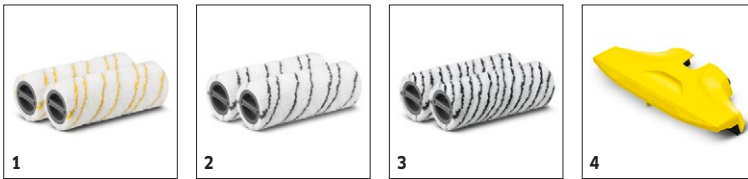

FC 5 NEW 1.055-400.0

KÄRCHER

		Codice prodotto	Quantità				Prezzo	Descrizione	
Rulli									
Set di rulli gialli	1	2.055-006.0	1					Due rulli in microfibra lavabili in lavatrice a 60°C.	☒
Set di rulli grigi	2	2.055-007.0	1						☐
Set rulli in microfibra per pietra	3	2.055-021.0	1					La pulizia di pavimenti duri e fessure è ora più semplice grazie al set di rulli pietra per rimuovere lo sporco più ostinato. Lavabile in lavatrice fino a 60 ° C.	☐
Miscellanea									
Accessori canale di aspirazione FC5 Gelb	4	2.055-019.0	1 Pezzo					La copertura migliorata della testa di aspirazione rende più efficiente la raccolta dello sporco. Per il retrofit su dispositivi FC 5 gialli che non sono ancora dotati di questo di serie.	☒

☒ Incluso nella consegna
☐ Accessori disponibili