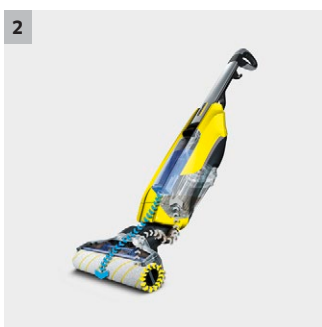

## FC 5 NEW

La lavasciuga pavimenti FC 5 con rulli in microfibra e funzione due in uno pulisce lo sporco e asciuga in un solo passaggio.

### 1 Rimuove la polvere e gli schizzi

- Pulisce e raccoglie polvere, piccole briciole e peli di animali domestici in un solo passaggio.
- Pulisce fino al bordo.