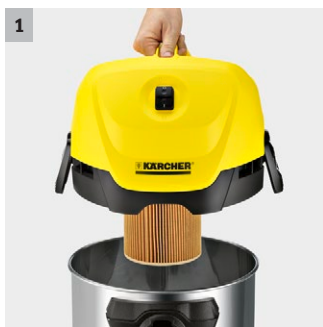

WD 3 Premium

Il potente aspiratore multiuso WD 3 Premium offre un'efficienza energetica altissima, ed è dotato di un contenitore da 17 litri in acciaio inox, robusto ed esente da corrosione; inoltre, un filtro a cartuccia, e altri nuovi accessori.

1 Speciale filtro a cartuccia

- Aspirazione di liquidi e solidi senza dover sostituire il filtro.

2 Accessori di aspirazione innovativi

- Risultati perfetti sia con sporco solido, grossolano o liquido.
- Massima comodità e flessibilità nell'aspirazione dello sporco.

3 Impugnatura estraibile

- Possibilità di collegare diversi accessori al tubo di aspirazione.
- Raggiunge anche spazi stretti pulendoli a fondo.

4 Funzione soffiante

- La funzione soffiante aiuta quando non è possibile aspirare.
- Aspirazione semplificata anche sul ghiaietto

WD 3 Premium

- Accessori sviluppati in modo ottimale per risultati di pulizia perfetti
- Funzione soffiante
- Vano di raccolta in acciaio INOX

Dati tecnici

Codice prodotto	1.629-841.0	
EAN Code	4039784977914	
Allacciamento elettrico	V / Hz	220 - 240 / 50 - 60
Potenza d'aspirazione reale*	Air Watt	200
Potenza allacciata	W	1000
Capacità vano raccolta	l	17
Materiale vano di raccolta	Acciaio inox	
DN	mm	35
Cavo elettrico	m	4
Peso	kg	5,8
Dimensioni (Lu x La x H)	mm	388 x 340 x 525