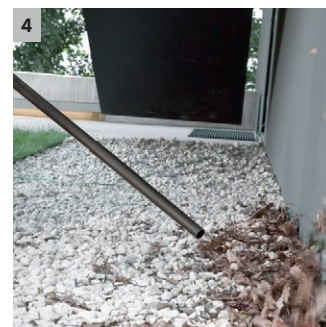

1 Speciale filtro a cartuccia

- Aspirazione di liquidi e solidi senza dover sostituire il filtro.

2 Accessori di aspirazione innovativi

- Risultati perfetti sia con sporco solido, grossolano o liquido.
- Massima comodità e flessibilità nell'aspirazione dello sporco.

3 Impugnatura estraibile

- Possibilità di collegare diversi accessori al tubo di aspirazione.
- Raggiunge anche spazi stretti pulendoli a fondo.

4 Funzione soffiante

- La funzione soffiante aiuta quando non è possibile aspirare.
- Aspirazione semplificata anche sul ghiaietto