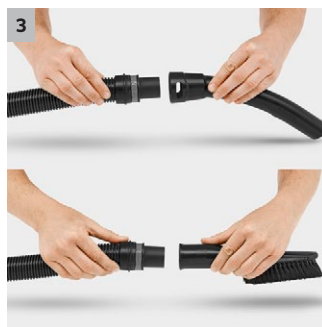

WD 3 Premium

Il potente aspiratore multiuso WD 3 Premium offre un'efficienza energetica altissima, ed è dotato di un contenitore da 17 litri in acciaio inox, robusto ed esente da corrosione; inoltre, un filtro a cartuccia, e altri nuovi accessori.

1 Speciale filtro a cartuccia

- Aspirazione di liquidi e solidi senza dover sostituire il filtro.

2 Accessori di aspirazione innovativi

- Risultati perfetti sia con sporco solido, grossolano o liquido.
- Massima comodità e flessibilità nell'aspirazione dello sporco.

3 Impugnatura estraibile

- Possibilità di collegare diversi accessori al tubo di aspirazione.
- Raggiunge anche spazi stretti pulendoli a fondo.

4 Funzione soffiante

- La funzione soffiante aiuta quando non è possibile aspirare.
- Aspirazione semplificata anche sul ghiaietto

Dotazione

Tubo d'aspirazione	m	2	Gancio portacavo	■
Impugnatura estraibile		■		
Tubo rigido d'aspirazione	Pezzo x m / mm	2 x 0,5 / 35 / Plastica		
Bocchetta secco-liquidi		Clips		
Cartuccia filtro		standard		
Sacchetto filtro	Pezzo	1		
Bocchetta fessure		■		
Funzione soffiante		■		
Posizione di fermo		■		
Paracolpi		■		
Vano accessori sulla macchina		■		