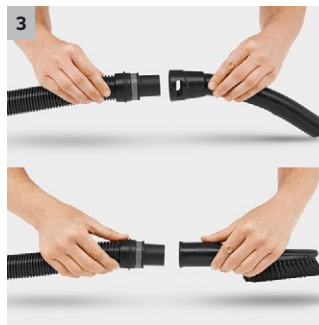

## WD 3 Fireplace kit

L'aspirapolvere multiuso WD 3 per camino super potente ed efficiente dal punto di vista energetico con contenitore in plastica da 17 litri include anche il filtro per cenere "Basic".

### 1 Speciale filtro a cartuccia

- Aspirazione di liquidi e solidi senza dover sostituire il filtro.

### 3 Impugnatura estraibile

- Possibilità di collegare diversi accessori al tubo di aspirazione.
- Raggiunge anche spazi stretti pulendoli a fondo.