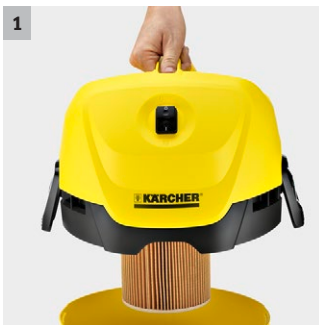

## WD 3 Fireplace kit

L'aspirapolvere multiuso WD 3 per camino super potente ed efficiente dal punto di vista energetico con contenitore in plastica da 17 litri include anche il filtro per cenere "Basic".

### 1 Speciale filtro a cartuccia

- Aspirazione di liquidi e solidi senza dover sostituire il filtro.

### 3 Impugnatura estraibile

- Possibilità di collegare diversi accessori al tubo di aspirazione.
- Raggiunge anche spazi stretti pulendoli a fondo.