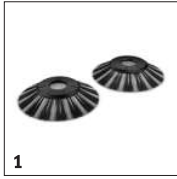

■ incluso nella consegna

Pratico tappo per spazzola laterale

- Attacco spazzola laterale senza attrezzi per una rapida installazione e distribuzione.

Comoda pedana

- Ribaltare completamente la spazzatrice senza chinarsi - per risparmiare spazio.

Regolazione in altezza con attacco a baionetta

- Spazzata confortevole per la schiena grazie alla regolazione individuale dell'altezza.

**ACCESSORI PER S 4 TWIN
1.766-360.0**

		Codice prodotto	Descrizione	
SPAZZATRICE				
Set di due spazzole laterali per spazzatrici S4 e S4 Twin	1	2.644-032.0	Due spazzole laterali per spazzatrici S4 con speciale design per la raccolta di rifiuti umidi, per esempio foglie o erba appena tagliata.	<input type="checkbox"/>