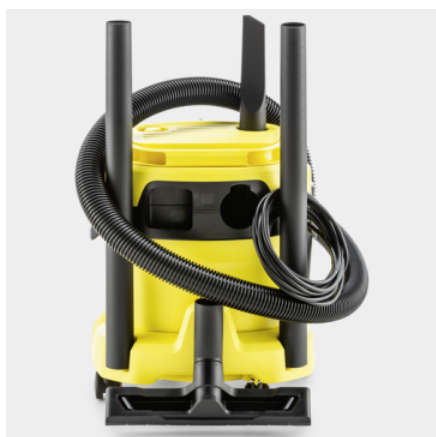

WD 2 PLUS V-12/4/18

L'aspirapolvere compatto entry-level per solidi e liquidi WD 2 Plus V-12/4/18 convince gli utenti con un contenitore in plastica da 12 l, un cavo da 4 m, un tubo di aspirazione lungo 1,8 m e una funzione soffiante.

Made in Europe

Codice prodotto

1.628-000.0

- Design compatto con vani porta accessori
- Sacchetto filtro in vello
- Funzione soffiante

Dati tecnici

EAN Code		4054278655659
Potenza allacciata	W	1000
Capacità vano raccolta	l	12
Materiale vano di raccolta		Plastica
Colore		Vano raccolta giallo / Testa della macchina giallo / Paraurti della macchina giallo
Cavo di alimentazione	m	4
DN	mm	35
Allacciamento elettrico	V / Hz	220 - 240 / 50 - 60
Peso senza accessori	kg	4,1
Peso con imballo	kg	6
Dimensioni (Lu x La x H)	mm	349 x 328 x 378

Dotazione

Tubo d'aspirazione	m	1,8 / con impugnatura lunga / Plastica
Tubo rigido d'aspirazione	Pezzo(i) x m / mm	2 x 0,5 / 35 / Plastica
Bocchetta secco-liquidi		clip
Bocchetta fessure		■
Sacchetto filtro in vello	Pezzo(i)	1
Filtro in gommapiuma		■
Interruttore ON/OFF		■
Funzione soffiante		■
Posizione di parcheggio della maniglia sulla testa del dispositivo		■
Ulteriore deposito accessorio sulla testa dell'apparecchio		■
Vanoaccessori		■
Impugnatura pieghevole		■
Posizione di fermo		■
Archiviazione accessori sul dispositivo		■
Paracolpi		■
Rotelle di guida	Pezzo(i)	4

■ incluso nella consegna

Pratico spazio per riporre gli accessori

- Salvaspazio e pratico sistema di stoccaggio degli accessori
- Possibilità di riporre la macchina in modo compatto

Funzione soffiante

- La funzione soffiante aiuta quando non è possibile aspirare.
- Rimozione dello sporco senza sforzo, ad es. da un letto di ghiaia.