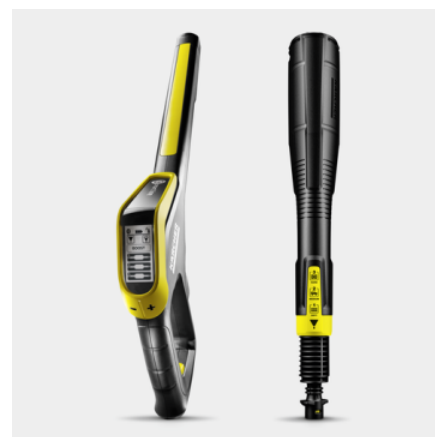

### Codice prodotto

1.317-200.0

- Pistola Smart Control con pulsanti +/- e display LCD per il controllo della pressione e il dosatore del detergente
- Molto stabile grazie al baricentro basso, la base ampia e la guida tubo.
- Motore raffreddato ad acqua molto efficiente

### Dotazione

Pistola Alta Pressione		G 180 Q Smart Control
Lancia 3 in 1		■
Tubo alta pressione	m	10
Attacchi Quick Connect		■
Applicazione detergente tramite		Sistema Plug 'n' Clean
Impugnatura telescopica		■
Motore raffreddato ad acqua		■
Rete		■
Filtro idrico integrato		■
Raccordo tubo da giardino da 3/4"		■
compatibile con Bluetooth		■

## Pistola Smart Control e lancia Multi Jet 3 in 1

- Pistola con display LCD e pulsanti per la regolazione della pressione o il dosaggio del detergente.
- Il Multijet 3-in-1 rotante è composto da tre diversi ugelli per un facile cambio.
- Adattatore Quick Connect per un facile fissaggio del tubo ad alta pressione e degli accessori.