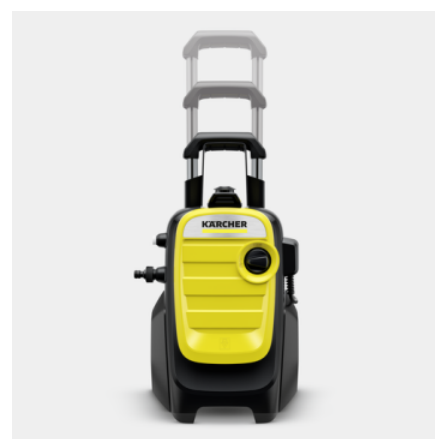

K 5 COMPACT

Idropulitrice extra compatta, ideale per un utilizzo occasionale, per rimozione dello sporco moderato. Pressione max 145 bar | Portata 500 l/h | Resa 40 m²/h

Codice prodotto

1.630-750.0

- Quick Connect: raccordo rapido
- Meccanismo di aspirazione integrato per detersivi

■ incluso nella consegna

Sistema di stoccaggio del tubo flessibile

- Il tubo può essere avvolto, fissato con una cinghia elastica e rimosso rapidamente pronto per essere utilizzato.

Motore raffreddato ad acqua e prestazioni eccellenti.

- Il motore raffreddato ad acqua colpisce per la lunga durata e l'elevata potenza.

Impugnatura telescopica

- L'impugnatura telescopica in alluminio può essere estesa per il trasporto e nuovamente riposta per lo stoccaggio.