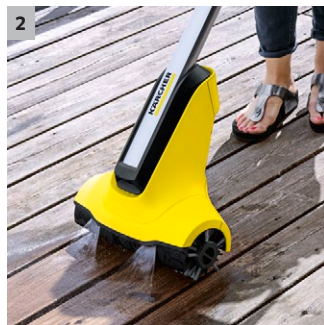

Lavasuperfici PCL 4

Il nuovo PCL 4 è il tuo alleato per la pulizia del terrazzo: rimuove ogni tipo di sporco ostinato grazie ai suoi rulli rotanti e al sistema di distribuzione dell'acqua integrato.

1 **Due spazzole rotanti di alta qualità (incluse nella fornitura per superfici in legno)**

- Pulizia accurata e uniforme delle superfici in legno nelle aree esterne con buone prestazioni dell'area.

2 **Innovativi rulli con rotazione inversa assicurano una pulizia accurata e uniforme dei terrazzi in legno e promettono risultati di pulizia incredibili**

- Scioglie e rimuove lo sporco in un unico passaggio. Rimuove lo sporco ostinato.

3 **Il volume dell'acqua può essere regolato tramite una valvola**

- Pulizia efficiente con acqua.

4 **Attacco centrale delle spazzole a rullo**