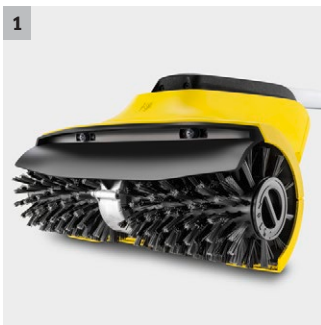

Lavasuperfici PCL 4

Il nuovo PCL 4 è il tuo alleato per la pulizia del terrazzo: rimuove ogni tipo di sporco ostinato grazie ai suoi rulli rotanti e al sistema di distribuzione dell'acqua integrato.

1 **Due spazzole rotanti di alta qualità (incluse nella fornitura per superfici in legno)**

- Pulizia accurata e uniforme delle superfici in legno nelle aree esterne con buone prestazioni dell'area.

2 **Innovativi rulli con rotazione inversa assicurano una pulizia accurata e uniforme dei terrazzi in legno e promettono risultati di pulizia incredibili**

- Scioglie e rimuove lo sporco in un unico passaggio. Rimuove lo sporco ostinato.

3 **Il volume dell'acqua può essere regolato tramite una valvola**

- Pulizia efficiente con acqua.

4 **Attacco centrale delle spazzole a rullo**

- Pulizia fino al bordo della superficie, anche su angoli e spigoli.

Lavasuperfici PCL 4

- Spazzole a rullo intercambiabili per aumentare la versatilità.
- Sistema di stoccaggio che protegge le setole

Dati tecnici