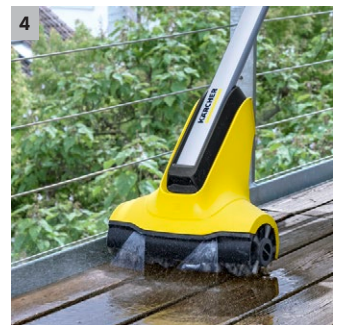

Lavasuperfici PCL 4

Il nuovo PCL 4 è il tuo alleato per la pulizia del terrazzo: rimuove ogni tipo di sporco ostinato grazie ai suoi rulli rotanti e al sistema di distribuzione dell'acqua integrato.

1 **Due spazzole rotanti di alta qualità (incluse nella fornitura per superfici in legno)**

- Pulizia accurata e uniforme delle superfici in legno nelle aree esterne con buone prestazioni dell'area.

2 **Innovativi rulli con rotazione inversa assicurano una pulizia accurata e uniforme dei terrazzi in legno e promettono risultati di pulizia incredibili**

- Scioglie e rimuove lo sporco in un unico passaggio. Rimuove lo sporco ostinato.

3 **Il volume dell'acqua può essere regolato tramite una valvola**

- Pulizia efficiente con acqua.

4 **Attacco centrale delle spazzole a rullo**