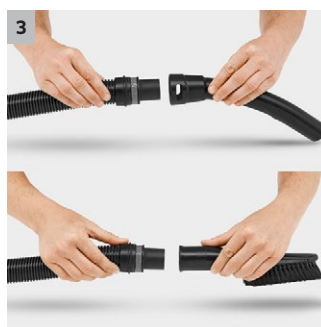

WD 4

Potenza ed efficienza energetica: l'elegante aspiratore multiuso WD 4 classe media è dotato di contenitore in plastica da 20 litri; è resistente agli urti e monta la nuova tecnologia brevettata di rimozione del filtro.

1 Tecnologia di sostituzione filtro brevettata

- Praticissimo sistema di estrazione del filtro che permette di sostituirlo in meno di un minuto: basta premere un pulsante, estrarre il cassetto, togliere il filtro e sostituirlo con uno nuovo
- Aspirazione di liquidi e solidi senza dover sostituire il filtro.

2 Accessori di aspirazione innovativi

- Risultati perfetti sia con sporco solido, grossolano o liquido.
- Massima comodità e flessibilità nell'aspirazione dello sporco.

3 Impugnatura estraibile

- Possibilità di collegare diversi accessori al tubo di aspirazione.
- Raggiunge anche spazi stretti pulendoli a fondo.