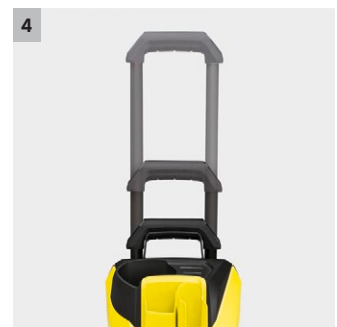

## K 4 Power Control

Idropulitrice con pistola Power Control e lance. Grazie all' App Home&Garden, è possibile ricevere supporto e consigli di pulizia per risultati ottimali.