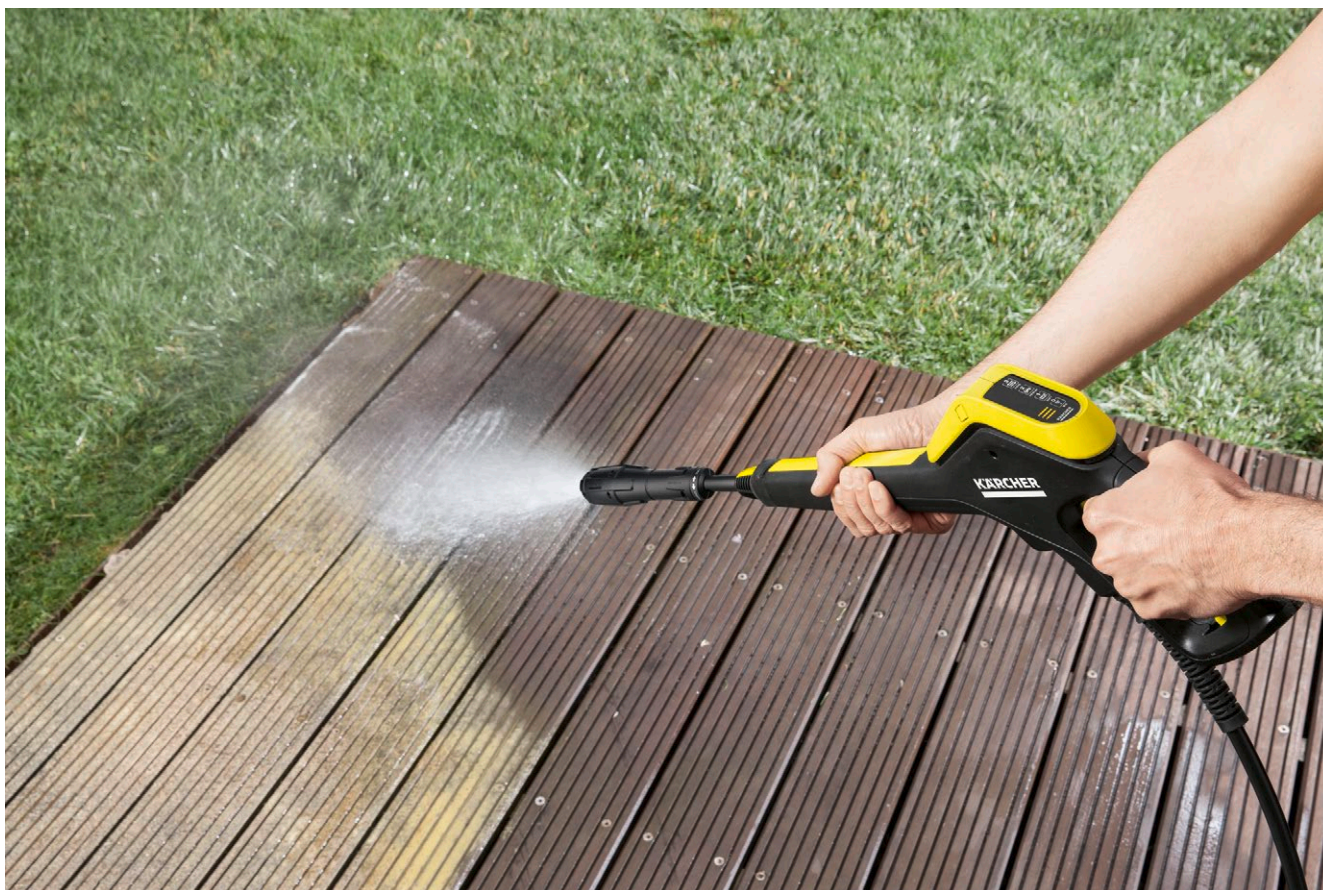

### 2 Pistola Power Control e lance con Quick Connect

- L'impostazione ottimale per ogni superficie. 3 stadi di pressione e uno di pulizia.
- Controllo completo: il display manuale mostra le impostazioni effettuate.

### 4 Impugnatura telescopica regolabile in altezza

- Si allunga per agevolare lo spostamento
- Si abbassa completamente una volta terminato il lavoro. Salva spazio.