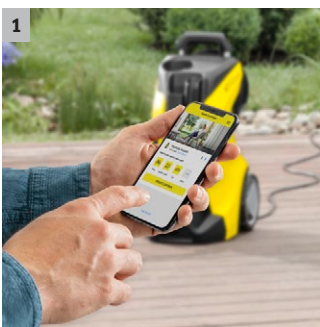

## K 4 Power Control

Idropulitrice con pistola Power Control e lance. Grazie all' App Home&Garden, è possibile ricevere supporto e consigli di pulizia per risultati ottimali.

### 2 Pistola Power Control e lance con Quick Connect

- L'impostazione ottimale per ogni superficie. 3 stadi di pressione e uno di pulizia.
- Controllo completo: il display manuale mostra le impostazioni effettuate.

### K 4 Power Control

- Pistola Power Control con display del livello di pressione
- Molto stabile grazie al baricentro basso, la base ampia e la guida tubo.
- Motore raffreddato ad acqua molto efficiente