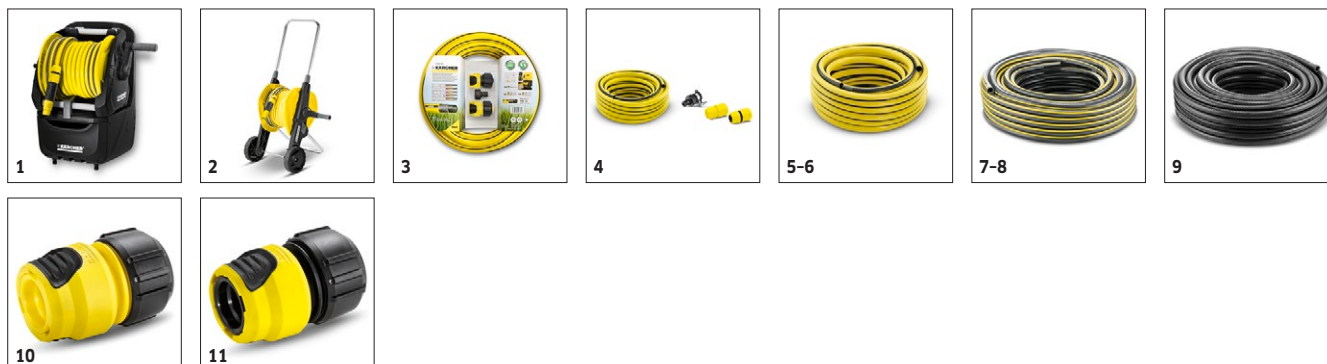

K 4 POWER CONTROL 1.324-030.0

KÄRCHER

		Codice prodotto								Prezzo	Descrizione								
Carrelli avvolgitubo																			
		Avvolgitubo portatile HR 7.315 tubo da 5/8"	1	2.645-165.0															☐
		Carrello avvolgitubo H 3.420 premontato con tubo da 5/8"	2	2.645-167.0															☐
Tubi																			
		Set tubi flessibili per idropulitrice	3	2.645-156.0															☐
		Set collegamento idrico	4	2.645-258.0															☐
		Tubo flessibile GOOD 1/2" -20m	5	2.645-138.0															☐
		Tubo PrimoFlex® hose 3/4" - 25 m	6	2.645-142.0															☐
		Tubo flessibile PrimoFlex Plus 1/2" -20m	7	2.645-318.0															☐
		Tubo flessibile PrimoFlex Plus 3/4" -25m	8	2.645-322.0															☐
		Tubo flessibile PrimoFlexPremium 1/2"-20m	9	2.645-324.0															☐
Connettori / Adattatori per rubinetti																			
		Raccordo universale 1/2"- 5/8"- 3/4" Plus	10	2.645-193.0							Raccordo universale 1/2"- 5/8"- 3/4" Plus								☐
		Raccordo universale 1/2"- 5/8"- 3/4" Plus Aquastop	11	2.645-194.0							Raccordo universale 1/2"- 5/8"- 3/4" Plus Aquastop								☐

■ Incluso nella consegna   □ Accessori disponibili