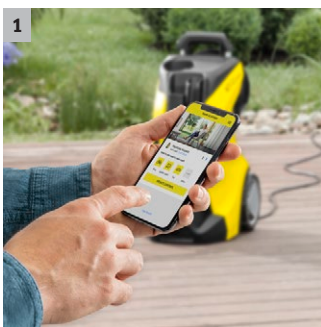

K 2 Power Control

Idropulitrice con App Home&Garden, che fornisce supporto e consigli di pulizia per risultati ottimali. Ideale per biciclette, attrezzi da giardino o mobili da giardino.

1 Applicazione per la casa e il giardino

- L'applicazione Kärcher Home & Garden ti trasformerà in un esperto di pulizia.
- Approfittate di tutta l'esperienza Kärcher per ottenere risultati di pulizia ottimali

2 Pistola e lancia con Quick Connect

- Basta inserire e girare - sono disponibili due diverse lance.
- Impostazione ottimale della pressione: selezione di 3 livelli di pressione, oltre al livello del detersivo.

3 Impugnatura telescopica regolabile in altezza

Dotazione

Pistola Alta Pressione	G 120 Q	
Lancia Vario Power	-	
Cliccare lancia Vario Power	■	
Ugello rotante	■	
Tubo alta pressione	m	5
Attacchi Quick Connect	■	
Applicazione detergente tramite	Aspirazione	
Filtro idrico fine integrato	■	
Raccordo tubo da giardino da 3/4"	■	
Impugnatura telescopica	■	
■ Incluso nella consegna		