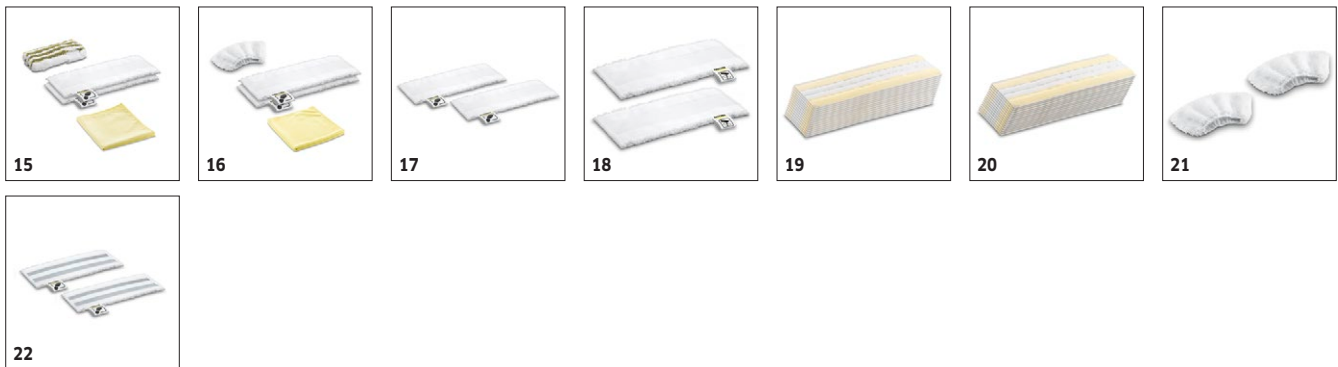

SC 3 EASYFIX 1.513-110.0

KÄRCHER

		Codice prodotto	Quantità					Prezzo	Descrizione	
Set panni										
Set di panni in microfibra per bagno	15	2.863-266.0	4 Pezzo						Il set di panno in microfibra di alta qualità per la pulizia a vapore in bagno contiene due panni per pavimenti in microfibra di alta qualità, una copertura abrasiva in microfibra per l'ugello della mano e un panno per la pulizia in microfibra.	☐
Set di panni in microfibra per cucina	16	2.863-265.0	4 Pezzo						Il set di panni in microfibra per la pulizia a vapore in cucina contiene due panni per pavimenti in microfibra di alta qualità, una copertura in microfibra per l'ugello a mano e un panno in acciaio inossidabile microfibra.	☐
Set Panni Microfibra per bocchetta SC Easyfix	17	2.863-259.0	2 Pezzo						Panno sostituibile senza entrare in contatto con lo sporco: microfibra di alta qualità Easyfix. Pratico sistema di aggancio alla bocchetta per pavimenti Easyfix del pulitore a vapore.	☐
Microfiber floor cover set EasyFix Mini	18	2.863-296.0	2 Pezzo						Il tessuto può essere sostituito senza entrare in contatto con lo sporco: i pregiati panni in microfibra EasyFix Mini. Grazie al sistema a strappo, sono facili e veloci da collegare e rimuovere dall'ugello per pavimenti del pulitore a vapore EasyFix Mini.	☐
SC Disposable Cloth EasyFix	19	2.863-299.0	15 Pezzo						Set di 15 panni usa e getta per l'ugello per pavimenti EasyFix per una pulizia rapida e igienica delle superfici dure. Le strisce gialle a strappo consentono di fissare facilmente il tessuto.	☐
SC Disposable Cloth EasyFix Mini	20	2.863-300.0	15 Pezzo						Set di 15 panni usa e getta per l'ugello per pavimenti EasyFix Mini per una pulizia rapida e igienica delle superfici dure. Le strisce gialle a strappo consentono di fissare facilmente il tessuto.	☐
Panni in microfibra per bocchetta manual	21	2.863-270.0	2 Pezzo						Il set con due coperchi per l'ugello manuale. Le copertine sono realizzate in microfibra di alta qualità - per i migliori risultati quando si allenta e si raccoglie lo sporco.	☐
Panni fondo microfibra abrasivo 2-er Set	22	2.863-309.0	2 Pezzo						I panni abrasivi per la pulizia dei pavimenti EasyFix rimuovono anche le macchie più ostinate dai pavimenti in pietra antigraffio. Il sistema a strappo consente un facile aggancio e rimozione senza contatto con lo sporco.	☐

■ Incluso nella consegna   □ Accessori disponibili