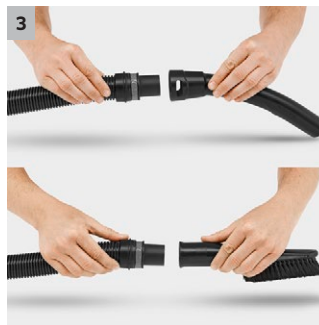

## WD 3

L'aspirapolvere multiuso WD 3, estremamente potente ed efficiente dal punto di vista energetico, è dotato di un contenitore in plastica da 17 litri, un filtro a cartuccia e nuovi accessori.

### 1 Speciale filtro a cartuccia

- Aspirazione di liquidi e solidi senza dover sostituire il filtro.

### 3 Impugnatura estraibile

- Possibilità di collegare diversi accessori al tubo di aspirazione.
- Raggiunge anche spazi stretti pulendoli a fondo.