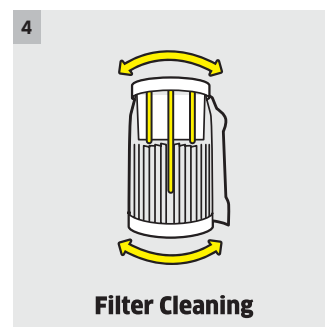

VC 5

Piccolo ma potente: il nuovo compatto aspirapolvere VC 5 di Kärcher può essere facilmente riposto anche negli spazi più piccoli. Tuttavia rimane potente come un normale aspirapolvere.

1

2

3

4

Filter Cleaning

1 Tubo di aspirazione triplo-telescopico

- Il dispositivo può essere ridotto a metà della sua dimensione con la semplice pressione di un pulsante.
- Facilmente riponibile anche in spazi piccoli

2 Bocchetta per pavimentocommutabile con giunto flessibile

4 Funzione di pulizia del filtro a due stadi

- Regolazione ottimale del tubo di aspirazione per adattarsi all'altezza dell'utente o al compito da svolgere.

VC 5

- Sistema senza sacchetto con pulizia filtro integrata
- Posizione di parcheggio magnetica