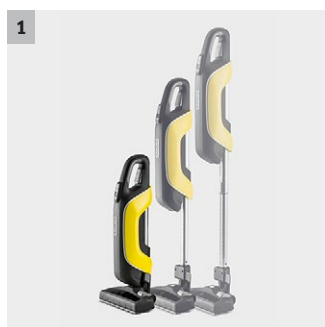

VC 5

Piccolo ma potente: il nuovo compatto aspirapolvere VC 5 di Kärcher può essere facilmente riposto anche negli spazi più piccoli. Tuttavia rimane potente come un normale aspirapolvere.

1

2

3

4

Filter Cleaning

1 Tubo di aspirazione triplo-telescopico

- Il dispositivo può essere ridotto a metà della sua dimensione con la semplice pressione di un pulsante.
- Facilmente riponibile anche in spazi piccoli

2 Bocchetta per pavimentocommutabile con giunto flessibile

- Eccellenti prestazioni di pulizia, come un grande aspirapolvere a traino
- Estrema maneggevolezza per pulire anche sotto i mobili

3 Sistema senza sacchetto con filtro a tre stadi

- Non bisogna comprare sacchetti per il filtro
- Assorbimento di sporco affidabile.