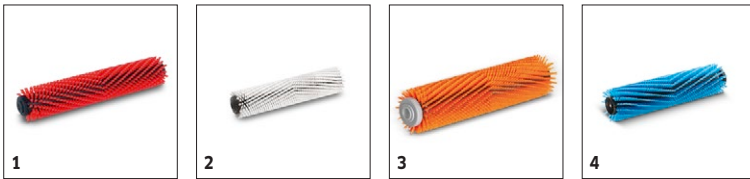

BR 30/4 C

1.783-220.0

KÄRCHER

		Codice prodotto	Durezza/ Tipologia spazzola	Lunghezza	Colore	Quantità	Prezzo	Descrizione	
Rullispazzola BR									
Rullo spazzola	1	4.762-005.0	medio	300 mm	rosso	1 Pezzo		Spazzola a rullo, medio dura, rossa. Lunghezza: 300 mm. Con meccanismo a stella resistente all'usura. Per uso normale. Setole: polipropilene, spessore 0,2 mm, lunghezza 11,5 mm.	☒
	2	4.762-452.0	morbido	300 mm	bianco	1 Pezzo		Rullo spazzola bianco, morbido. Lunghezza 300mm. Con meccanismo di montaggio a stella resistente all'usura. Per pulire e lucidare superfici delicate. Setole in poliammide, spessore 0.15mm, lunghezza 11.5mm.	☐
	3	4.762-484.0	alto/basso	300 mm	arancione	1 Pezzo		Medio duro, per la pulizia di pavimenti strutturati e articolazioni più profonde.	☐
	4	4.762-499.0	morbido	300 mm	blu	1 Pezzo		Per la pulizia della moquette.	☐

☒ Incluso nella consegna
☐ Accessori disponibili