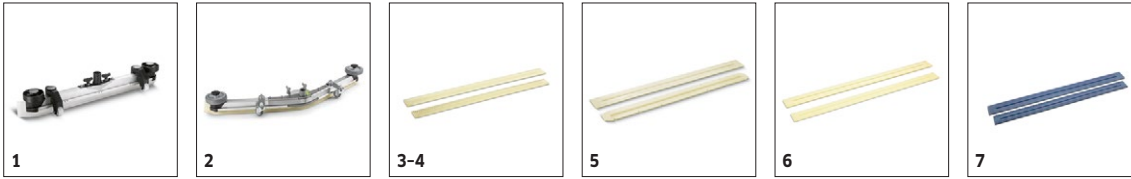

BD 43/25 C BP

1.515-400.0

		Codice prodotto	Lunghezza	Colore	Quantità	Prezzo	Descrizione	
Barra d'aspirazione completa								
barra di aspirazione	1	4.777-401.0	850 mm	trasparente	1 Pezzo			☐
	2	4.777-079.0	900 mm	trasparente	1 Pezzo			☐
Labbra per barra d'aspirazione								
Set labbri di gomma striato resistente a	3	6.273-023.0	1010 mm	trasparente	2 pezzi			☐
Set labbri di gomma resistente all'olio	4	6.273-207.0	890 mm	trasparente	2 pezzi			☐
Labbra di aspirazione	5	6.273-229.0	890 mm	trasparente	2 pezzi			☐
	6	6.273-290.0	890 mm	trasparente	2 pezzi			☐
Set labbri di gomma standard	7	6.273-213.0	890 mm	blu	2 pezzi			☐

■ Incluso nella consegna   □ Accessori disponibili