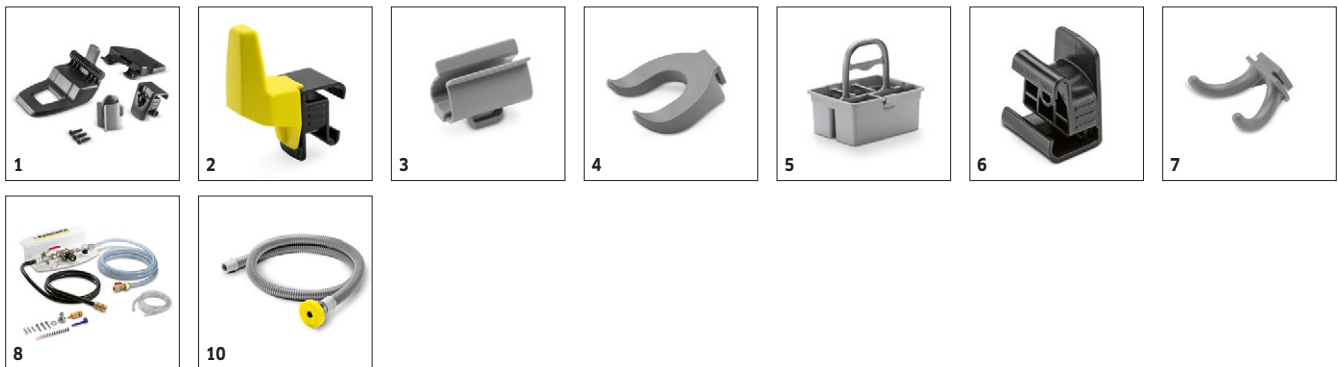

BD 43/25 C BP

1.515-400.0

KÄRCHER

		Codice prodotto	Lunghezza	Colore	Quantità	Prezzo	Descrizione		
Accessori Home Base									
Portamocio completo	1	9.753-023.0			1 Pezzo		Il supporto si adatta alla macchina per riporre comodamente lo straccio.	☐	
Set	2	4.070-075.0			1 Pezzo		Kit gancio e adattatore per il collegamento all'asciugabiancheria a binario Home Base di Kärcher. Ideale per la conservazione salvaspazio di tubi (ad esempio kit di attacco di aspirazione spray) sulla macchina.	☐	
Supporto manico grigio	3	6.980-078.0			1 Pezzo		Per attaccare lo spazzolone alla macchina. Da abbinare all'adattatore 5.035-488.0	☐	
Supporto bottiglia	4	6.980-080.0			1 Pezzo		Per trasportare i flaconi di detergente sulla macchina. Da abbinare all'adattatore 5.035-488.0	☐	
Set Homebase Box	5	4.035-406.0			1 Pezzo		Il kit Box offre spazio sufficiente per tre bottiglie di detergente insieme a panni, raschietti, sacchetti di immondizia, guanti, ecc.	☐	
Adattatore Homebase	6	5.035-488.0			1 Pezzo		Dispositivo di fissaggio per vari ganci e fermagli sulla macchina.	☐	
Doppio gancio	7	6.980-077.0			1 Pezzo		Per attaccare sacchi della spazzatura, borse ecc... Da abbinare all'adattatore 5.035-488.0	☐	
Stazione di dosaggio detergente RM									
DS3 Stazione dosaggio detergente	8	2.641-811.0			1 Pezzo		Collegabile direttamente al rubinetto, acqua e detergente riempiono il serbatoio acqua pulita nelle giuste dosi. Si può usare con il kit di riempimento serbatoio.	☐	
Varie									
Kit di montaggio ecolzero	9	5.388-133.0			1 Pezzo		Con eco! Zero per la pulizia neutrale dal punto di vista climatico: come compensazione per la CO2 prodotta utilizzando la macchina, sosteniamo progetti di protezione del clima in tutto il mondo.	☐	
Tubo di rabbocco	10	6.680-124.0	1,5 m		1 Pezzo		Tubo di rabbocco	☐	

■ Incluso nella consegna □ Accessori disponibili